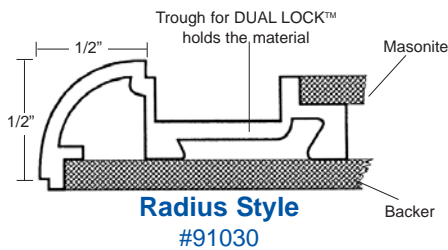

BOXED
#91040-754

RADIUSED
#91030-704

BEVELLED
#91020-354

BEVELLED #91020
RADIUSED #91030
BOXED #91040

Dual-Lock™ fastener snaps plates in and out with the use of a suction cup.

PREMIER FRAMES

COLOUR	SIZE	BEVELLED	RADIUSED	BOXED
Bright Silver Bright Yellow Gold Satin Silver Matte Black	4" x 4"	91020-44-344 91020-44-704 91020-44-354 91020-44-402	91030-44-344 91030-44-704 91030-44-354 91030-44-402	91040-44-344 91040-44-704 91040-44-354 91040-44-402
Bright Silver Bright Yellow Gold Satin Silver Matte Black	4" x 8"	91020-48-344 91020-48-704 91020-48-354 91020-48-402	91030-48-344 91030-48-704 91030-48-354 91030-48-402	91040-48-344 91040-48-704 91040-48-354 91040-48-402
Bright Silver Polished Yellow Gold Satin Silver Matte Black	4" x 12"	91020-42-344 91020-42-704 91020-42-354 91020-42-402	91030-42-344 91030-42-704 91030-42-354 91030-42-402	91040-42-344 91040-42-704 91040-42-354 91040-42-402
Bright Silver Bright Yellow Gold Satin Silver Matte Black	6" x 6"	91020-66-344 91020-66-704 91020-66-354 91020-66-402	91030-66-344 91030-66-704 91030-66-354 91030-66-402	91040-66-344 91040-66-704 91040-66-354 91040-66-402
Bright Silver Bright Yellow Gold Satin Silver Matte Black	6" x 12"	91020-62-344 91020-62-704 91020-62-354 91020-62-402	91030-62-344 91030-62-704 91030-62-354 91030-62-402	91040-62-344 91040-62-704 91040-62-354 91040-62-402
Bright Silver Bright Yellow Gold Satin Silver Matte Black	6" x 18"	91020-68-344 91020-68-704 91020-68-354 91020-68-402	91030-68-344 91030-68-704 91030-68-354 91030-68-402	91040-68-344 91040-68-704 91040-68-354 91040-68-402
Bright Silver Bright Yellow Gold Satin Silver Matte Black	8" x 8"	91020-88-344 91020-88-704 91020-88-354 91020-88-402	91030-88-344 91030-88-704 91030-88-354 91030-88-402	91040-88-344 91040-88-704 91040-88-354 91040-88-402
Bright Silver Bright Yellow Gold Satin Silver Matte Black	12" x 12"	91020-22-344 91020-22-704 91020-22-354 91020-22-402	91030-22-344 91030-22-704 91030-22-354 91030-22-402	91040-22-344 91040-22-704 91040-22-354 91040-22-402