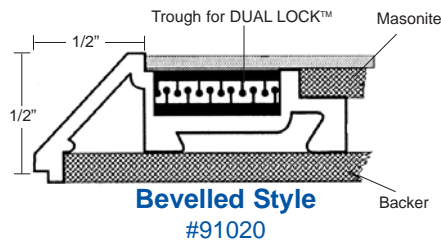

BOXED
#91040-754

RADIUSED
#91030-704

BEVELLED
#91020-354

BEVELLED #91020
RADIUSED #91030
BOXED #91040

Dual-Lock™ fastener snaps plates in and out with the use of a suction cup.

PREMIER FRAMES

COLOUR	SIZE	BEVELLED	RADIUSED	BOXED
Bright Silver Bright Yellow Gold Satin Silver Matte Black	4" x 4"	91020-44-344 91020-44-704 91020-44-354 91020-44-402	91030-44-344 91030-44-704 91030-44-354 91030-44-402	91040-44-344 91040-44-704 91040-44-354 91040-44-402
Bright Silver Bright Yellow Gold Satin Silver Matte Black	4" x 8"	91020-48-344 91020-48-704 91020-48-354 91020-48-402	91030-48-344 91030-48-704 91030-48-354 91030-48-402	91040-48-344 91040-48-704 91040-48-354 91040-48-402
Bright Silver Polished Yellow Gold Satin Silver Matte Black	4" x 12"	91020-42-344 91020-42-704 91020-42-354 91020-42-402	91030-42-344 91030-42-704 91030-42-354 91030-42-402	91040-42-344 91040-42-704 91040-42-354 91040-42-402
Bright Silver Bright Yellow Gold Satin Silver Matte Black	6" x 6"	91020-66-344 91020-66-704 91020-66-354 91020-66-402	91030-66-344 91030-66-704 91030-66-354 91030-66-402	91040-66-344 91040-66-704 91040-66-354 91040-66-402
Bright Silver Bright Yellow Gold Satin Silver Matte Black	6" x 12"	91020-62-344 91020-62-704 91020-62-354 91020-62-402	91030-62-344 91030-62-704 91030-62-354 91030-62-402	91040-62-344 91040-62-704 91040-62-354 91040-62-402
Bright Silver Bright Yellow Gold Satin Silver Matte Black	6" x 18"	91020-68-344 91020-68-704 91020-68-354 91020-68-402	91030-68-344 91030-68-704 91030-68-354 91030-68-402	91040-68-344 91040-68-704 91040-68-354 91040-68-402
Bright Silver Bright Yellow Gold Satin Silver Matte Black	8" x 8"	91020-88-344 91020-88-704 91020-88-354 91020-88-402	91030-88-344 91030-88-704 91030-88-354 91030-88-402	91040-88-344 91040-88-704 91040-88-354 91040-88-402
Bright Silver Bright Yellow Gold Satin Silver Matte Black	12" x 12"	91020-22-344 91020-22-704 91020-22-354 91020-22-402	91030-22-344 91030-22-704 91030-22-354 91030-22-402	91040-22-344 91040-22-704 91040-22-354 91040-22-402