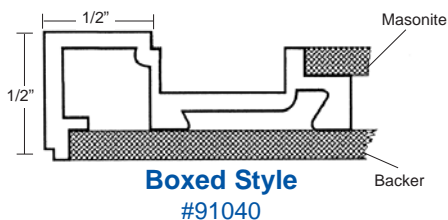

BOXED
#91040-754

RADIUSED
#91030-704

BEVELLED
#91020-354

BEVELLED #91020
RADIUSED #91030
BOXED #91040

Dual-Lock™ fastener snaps plates in and out with the use of a suction cup.

PREMIER FRAMES

COLOUR	SIZE	BEVELLED	RADIUSED	BOXED
Bright Silver Bright Yellow Gold Satin Silver Matte Black	4" x 4"	91020-44-344 91020-44-704 91020-44-354 91020-44-402	91030-44-344 91030-44-704 91030-44-354 91030-44-402	91040-44-344 91040-44-704 91040-44-354 91040-44-402
Bright Silver Bright Yellow Gold Satin Silver Matte Black	4" x 8"	91020-48-344 91020-48-704 91020-48-354 91020-48-402	91030-48-344 91030-48-704 91030-48-354 91030-48-402	91040-48-344 91040-48-704 91040-48-354 91040-48-402
Bright Silver Polished Yellow Gold Satin Silver Matte Black	4" x 12"	91020-42-344 91020-42-704 91020-42-354 91020-42-402	91030-42-344 91030-42-704 91030-42-354 91030-42-402	91040-42-344 91040-42-704 91040-42-354 91040-42-402
Bright Silver Bright Yellow Gold Satin Silver Matte Black	6" x 6"	91020-66-344 91020-66-704 91020-66-354 91020-66-402	91030-66-344 91030-66-704 91030-66-354 91030-66-402	91040-66-344 91040-66-704 91040-66-354 91040-66-402
Bright Silver Bright Yellow Gold Satin Silver Matte Black	6" x 12"	91020-62-344 91020-62-704 91020-62-354 91020-62-402	91030-62-344 91030-62-704 91030-62-354 91030-62-402	91040-62-344 91040-62-704 91040-62-354 91040-62-402
Bright Silver Bright Yellow Gold Satin Silver Matte Black	6" x 18"	91020-68-344 91020-68-704 91020-68-354 91020-68-402	91030-68-344 91030-68-704 91030-68-354 91030-68-402	91040-68-344 91040-68-704 91040-68-354 91040-68-402
Bright Silver Bright Yellow Gold Satin Silver Matte Black	8" x 8"	91020-88-344 91020-88-704 91020-88-354 91020-88-402	91030-88-344 91030-88-704 91030-88-354 91030-88-402	91040-88-344 91040-88-704 91040-88-354 91040-88-402
Bright Silver Bright Yellow Gold Satin Silver Matte Black	12" x 12"	91020-22-344 91020-22-704 91020-22-354 91020-22-402	91030-22-344 91030-22-704 91030-22-354 91030-22-402	91040-22-344 91040-22-704 91040-22-354 91040-22-402